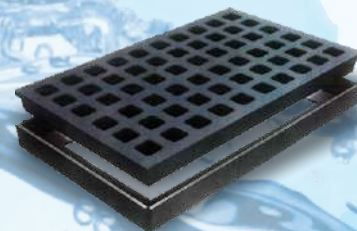

Abrazaderas de Reparación

- Cuerpo Simple
- Cuerpo doble

Juntas Universales

- Brida Universal
- Unión universal

INTASERVI
INTEGRAL DE APROVISIONAMIENTO,
SERVICIOS E INGENIERÍA S.A.S.

Válvulas

Compuerta

- Vástago Ascendente
- Vástago Fijo

- Mariposa

- Cheque

- Reguladores

Filtros en Yee

Tornillería

Medidores de Agua

Tapas de Alcantarilla

Rejillas

Hidrantes

Accesorios Latón - Bronce

Tapa Válvula

Tuberías

- PVC (Novafort)

- PEAD (Rollo Polietileno Tubería)

- Tubería de Hierro Dúctil (HD)

Accesorios HD